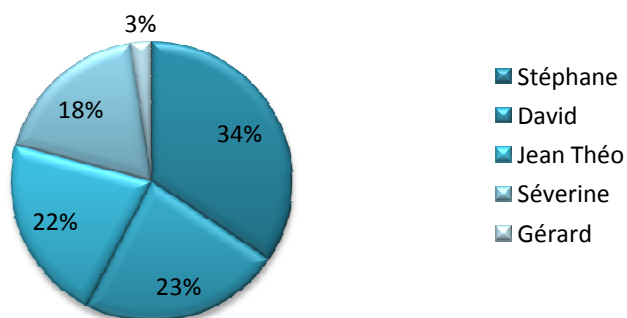

Points gagnés par joueur en N1