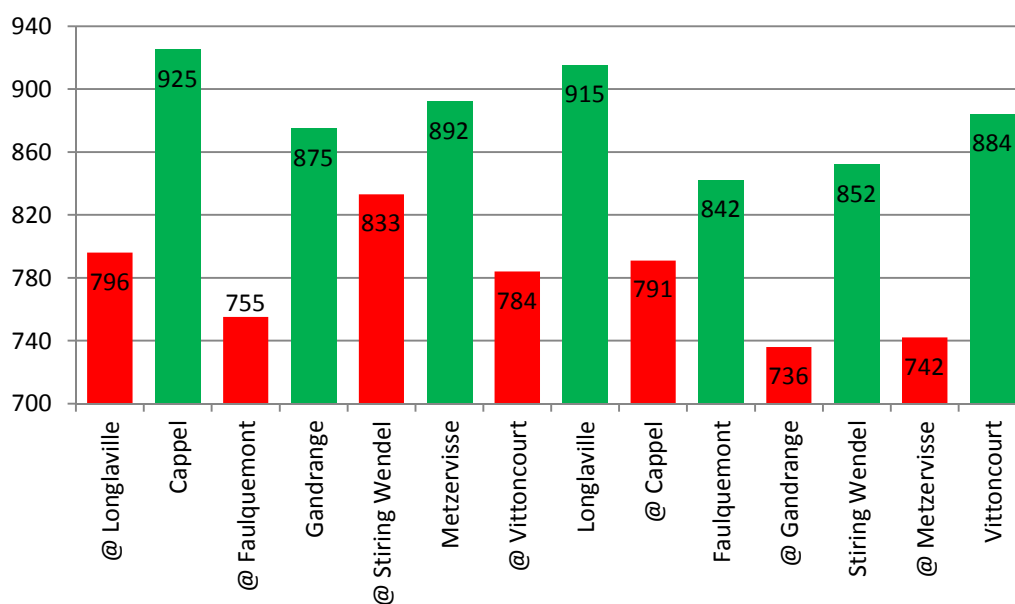

STATISTIQUES Stéphane JOLIVALT

Championnat par équipes					
	Journée	Niveau	Match	Quilles	Points
22/01/12	1	N 1	@ Longlaville	796	5
05/02/12	2	N 1	Cappel	925	8
04/03/12	3	N 1	@ Faulquemont	755	3
18/03/12	4	N 1	Gandrange	875	8
01/04/12	5	N 1	@ Stiring Wendel	833	5
22/04/12	6	N 1	Metzervisse	892	7
06/05/12	7	N 1	@ Vittoncourt	784	4
20/05/12	8	N 1	Longlaville	915	8
16/09/12	9	N 1	@ Cappel	791	8
30/09/12	10	N 1	Faulquemont	842	6
14/10/12	11	N 1	@ Gandrange	736	6
28/10/12	12	N 1	Stiring Wendel	852	8
11/11/12	13	N 1	@ Metzervisse	742	2
25/11/12	14	N 1	Vittoncourt	884	8
<b>Moyenne Générale</b>				<b>830,1</b>	<b>6,1</b>
<b>Moyenne à domicile</b>				<b>883,6</b>	<b>7,6</b>
<b>Moyenne à l'extérieur</b>				<b>776,7</b>	<b>4,7</b>